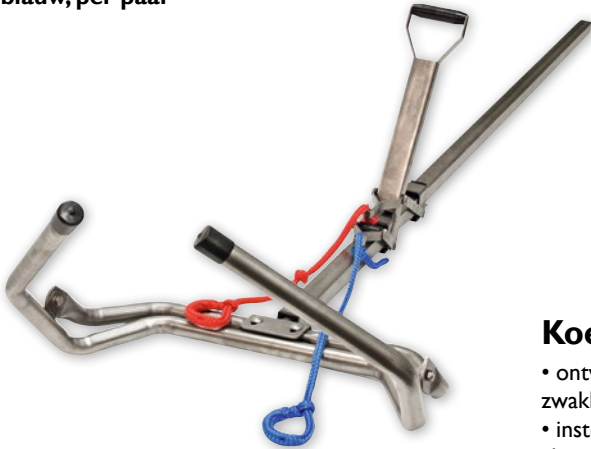

RONDOM KALVEN

Verloshulpmiddel VINK „Modell Bayern“

Met behulp van deze kalfmachine kan ook één persoon zelfstandig de koe assisteren bij moeilijke verlossingen, ook bij stuitligging. De opzetbeugel omsluit de achterhand van het dier en voorkomt het wegglijden. De beugel past zich op elk ras aan. De gebruiker heeft zo nodig beide handen vrij. • geschikt voor liggend en staand uitgevoerde verlossingen • 180 cm • met hendelwerk om aan wisselende zijden te trekken • slijtvast en gemaakt van niet-roestend staal

Art.Nr. 08448/341521 Verloshulpmiddel „Modell Bayern A 800“, wisselend trekkend
ArtNr. 08448/342351 Reservetouw, rood en blauw, per paar