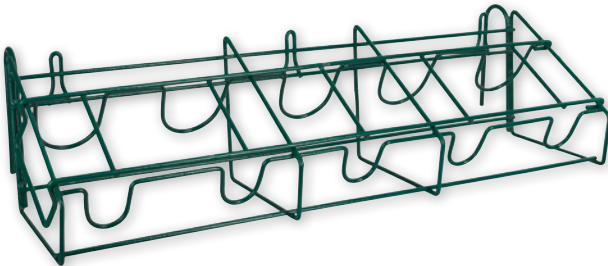

Houder voor lammerflessen

- voor het inhaken in afrasteringen, omheiningen, enz.
- voor 5 lammerflessen
- geschikt voor lammerflessen Anti-Vac
- met kunststofcoating, daardoor zeer duurzaam

Art.Nr. 08448/271100