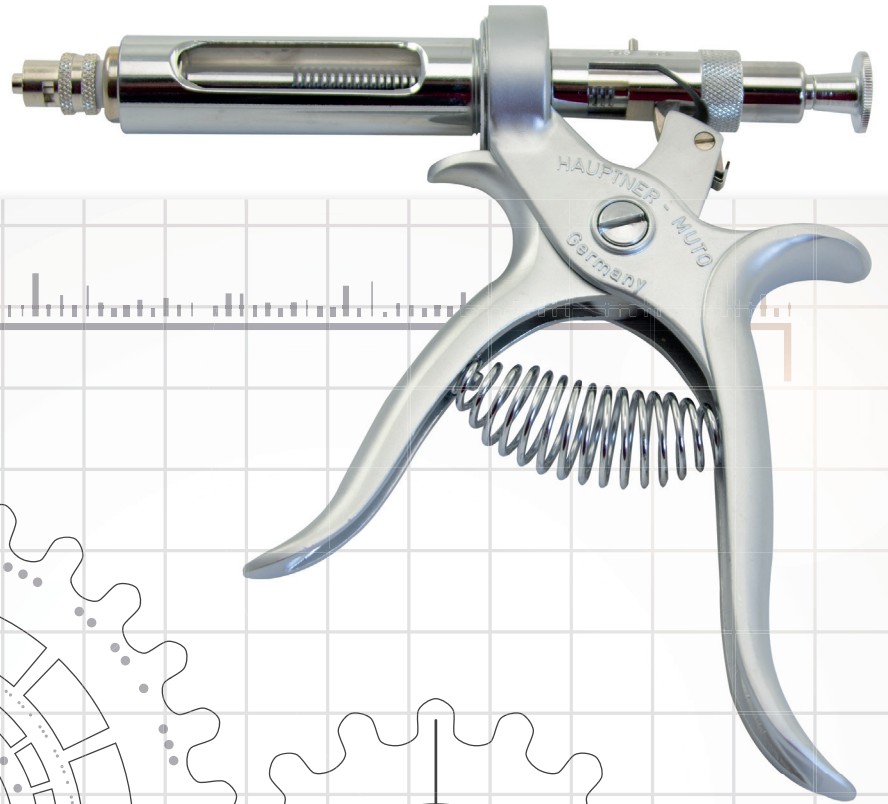

HAUPTNER

WISSELSTUKKEN
PIÈCES DE RECHANGE

	OMSCHRIJVING	HAUPTNER 10 CC	HAUPTNER 25 CC	HAUPTNER 30 CC	HAUPTNER 50 CC
	set hamertje	TRANSPORT 25.010.000.701	TRANSPORT 25.010.000.701	TRANSPORT 25.010.000.701	TRANSPORT 25.010.000.701
	metalen huls	METAALHH10 25.010.000.505	METAALHH25 25.010.000.506	METAALHH30 25.010.000.507	METAALHH50 25.010.000.508
	verdeelstang	VERDEELSH 25.010.000.710	MVERDEELSH25 25.010.000.711	VERDEELSH30 25.010.000.712	VERDEELSH50 25.010.000.713
	kop schroefdraad	SCHROEFC10 25.010.000.713	SCHROEFH25 2.501.500.022	SCHROEFH30 2.501.500.022	SCHROEFH30 25.015.000.022
	kop luer lock	KOPH10 25.010.000.524	KOPH25 25.010.000.525	KOPH30 25.010.000.526	KOPH30 25.010.000.526
	stelknop aanspanschroef	STELH10 25.010.000.603	STELH 25.010.000.602	STELH 25.010.000.602	STELH 25.010.000.602
	glascilinder	GLASH10 25.010.000.119	GLASH25	GLASH30 25.010.000.120	GLASH50 25.010.000.123
	zuigerstang inwendig	ZUIGERIH 25.010.000.809	ZUIGERIH25 25.010.000.810	ZUIGERIH30 25.010.000.811	ZUIGERIH50 25.010.000.812
	afsluitplaatje	AFSLUITH10 2.501.500.066	AFSLUITH25 25.011.000.111	AFSLUITH 2.501.500.066	AFSLUITH 2.501.500.066

	OMSCHRIJVING	HAUPTNER 10 CC	HAUPTNER 25 CC	HAUPTNER 30 CC	HAUPTNER 50 CC
	veer voor handgreep	VEERHH 25.010.000.936	VEERHH 25.010.000.936	VEERHH 25.010.000.936	VEERHH 25.010.000.936
	pakking/joints	PAKKINGH 99.900.032	PAKKINGH25 99.900.033	PAKKINGH30 99.900.034	PAKKINGH50
	vijs (handgreep)	VIJSHH 25.010.000.255	VIJSHH 25.010.000.255	VIJSHH 25.010.000.255	VIJSHH 25.010.000.255
	aansluitdeel kop	VERBINDS 25.015.000.019	VERBINDS 25.015.000.019	VERBINDS 25.015.000.019	VERBINDS 25.015.000.019
	revolverspuit hauptner	REVOLVERH10 25.015.000.002	REVOLVERH25 25.015.000.004		REVOLVERH50 25.010.000.003
	voorbeen Hauptner	VOORBH10 25.010.000.214	VOORBH25 25.010.000.204	VOORBH30 25.010.000.205	VOORBH50 25.010.000.206